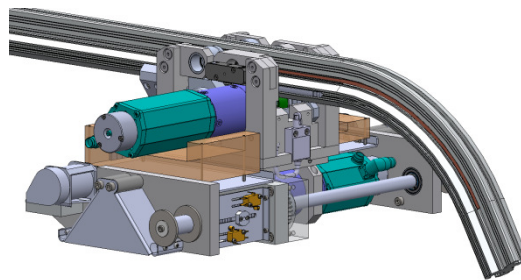

Aufträge wie z.B. die Spezialaufzüge in den Doppelstockwaggons der Schweizerischen Bundesbahnen (SBB) bzw. Bombardier belegen diese Fähigkeiten. Unsere Ingenieure haben ein umfangreiches Know-How an Antriebs- und Führungssystemen, ein fundiertes Wissen über Gesetze und Normen der Aufzugsbranche sowie kreative Ideen. Wir können für sämtliche Spezialanwendungen zur Überwindung von Höhenunterschieden oder Anheben von Lasten schnell und kostengünstig eine passende Lösung entwickeln. Ob dies in Schienenfahrzeugen, Windkraftanlagen oder sogar Flugzeugen ist, wir sind Ihr Partner für entsprechende Entwicklungsarbeiten.